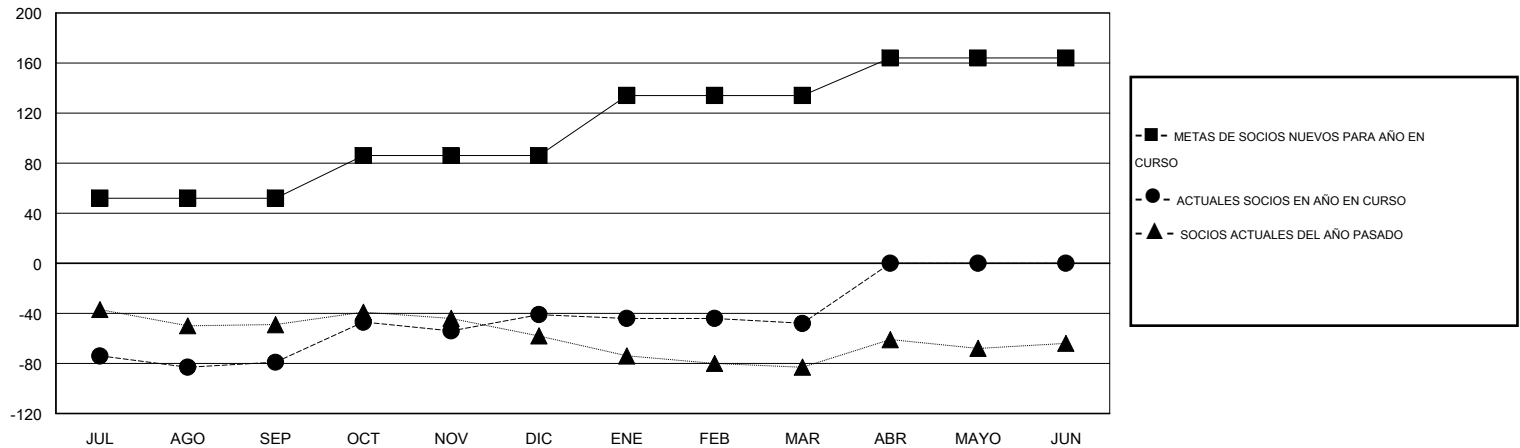

MONTHLY MEMBERSHIP PROGRESS REPORT

District S 2

Results as of: 3/31/2015

GMT: Pedro Marrello

UBICACIÓN BOLIVIA

GMT DE AE 3

Clubes					socios				
RESULTADOS DE 2014-2015					RESULTADOS DE 2014-2015				
TRIMESTRE	META DE CLUBES NUEVOS	NUEVOS CLUBES	CLUBES DADOS DE BAJA	GANANCIA/PÉRDIDA NETA	TRIMESTRE	META DE SOCIOS NUEVOS	SOCIOS FUNDADORES Y SOCIOS AÑADIDOS	SOCIOS DADOS DE BAJA	GANANCIA/PÉRDIDA NETA
JUL/AGO/SEP	1	0	2	-2	JUL/AGO/SEP	52	9	88	-79
OCT/NOV/DIC	1	2	1	1	OCT/NOV/DIC	34	84	46	38
ENE/FEB/MAR	1	0	0	0	ENE/FEB/MAR	48	4	11	-7
ABR/MAYO/JUN	1	0	0	0	ABR/MAYO/JUN	30	0	0	0

METAS Y CIFRA ACUMULATIVA DE CLUBES NUEVOS

METAS Y CIFRA ACUMULATIVA DE SOCIOS

CLUBES DADOS DE BAJA: 3	17 CLUBS OF 41 AÑADIERON 1 O MÁS SOCIOS NUEVOS	DISTRIBUCIÓN POR SEXO
		MASCULINO 489 (61.59%)
		FEMENINO 305 (38.41%)
SOCIOS DADOS DE BAJA	CLIC AQUÍ PARA DATOS DE SALUD DE CLUB	SOCIOS EN UNIDAD FAMILIAR 193
FALLECIDOS 6		CABEZA DE FAMILIA 79
CLUB CANCELADO 66		NO ES CABEZA DE FAMILIA 114
OTRO 73		
TOTAL 145		