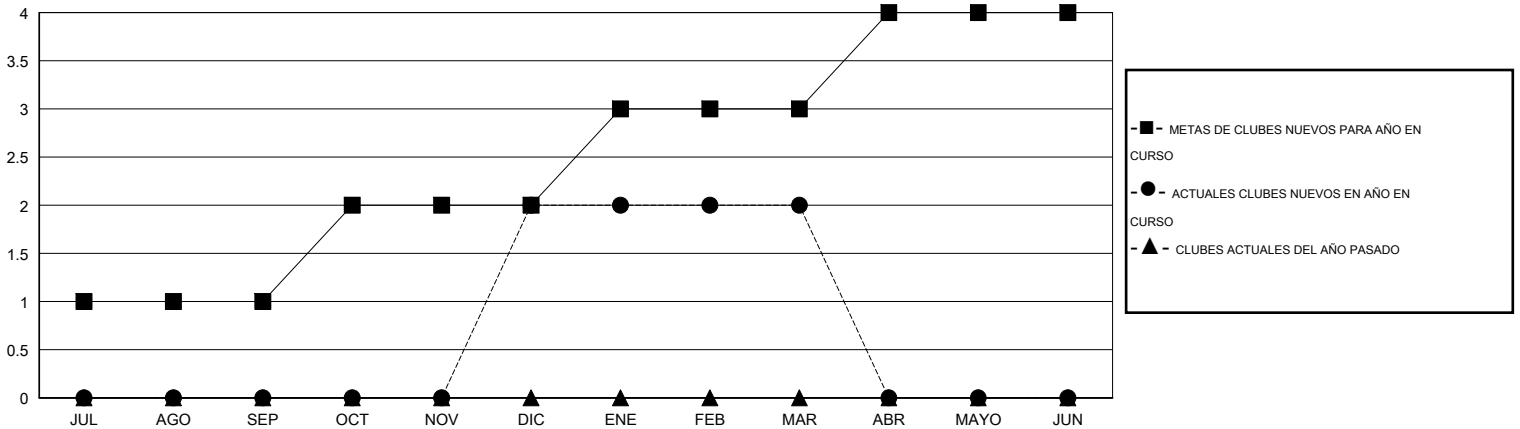

MONTHLY MEMBERSHIP PROGRESS REPORT

District S 2

Results as of: 3/31/2015

GMT: Pedro Marrello

UBICACIÓN BOLIVIA

GMT DE AE 3

Clubes					socios				
RESULTADOS DE 2014-2015					RESULTADOS DE 2014-2015				
TRIMESTRE	META DE CLUBES NUEVOS	NUEVOS CLUBES	CLUBES DADOS DE BAJA	GANANCIA/PÉRDIDA NETA	TRIMESTRE	META DE SOCIOS NUEVOS	SOCIOS FUNDADORES Y SOCIOS AÑADIDOS	SOCIOS DADOS DE BAJA	GANANCIA/PÉRDIDA NETA
JUL/AGO/SEP	1	0	2	-2	JUL/AGO/SEP	52	9	88	-79
OCT/NOV/DIC	1	2	1	1	OCT/NOV/DIC	34	84	46	38
ENE/FEB/MAR	1	0	0	0	ENE/FEB/MAR	48	4	11	-7
ABR/MAYO/JUN	1	0	0	0	ABR/MAYO/JUN	30	0	0	0

METAS Y CIFRA ACUMULATIVA DE CLUBES NUEVOS

METAS Y CIFRA ACUMULATIVA DE SOCIOS

CLUBES DADOS DE BAJA: 3	17 CLUBS OF 41 AÑADIERON 1 O MÁS SOCIOS NUEVOS	DISTRIBUCIÓN POR SEXO
		MASCULINO 489 (61.59%)
		FEMENINO 305 (38.41%)
SOCIOS DADOS DE BAJA	CLIC AQUÍ PARA DATOS DE SALUD DE CLUB	SOCIOS EN UNIDAD FAMILIAR 193
FALLECIDOS 6		CABEZA DE FAMILIA 79
CLUB CANCELADO 66		NO ES CABEZA DE FAMILIA 114
OTRO 73		
TOTAL 145		